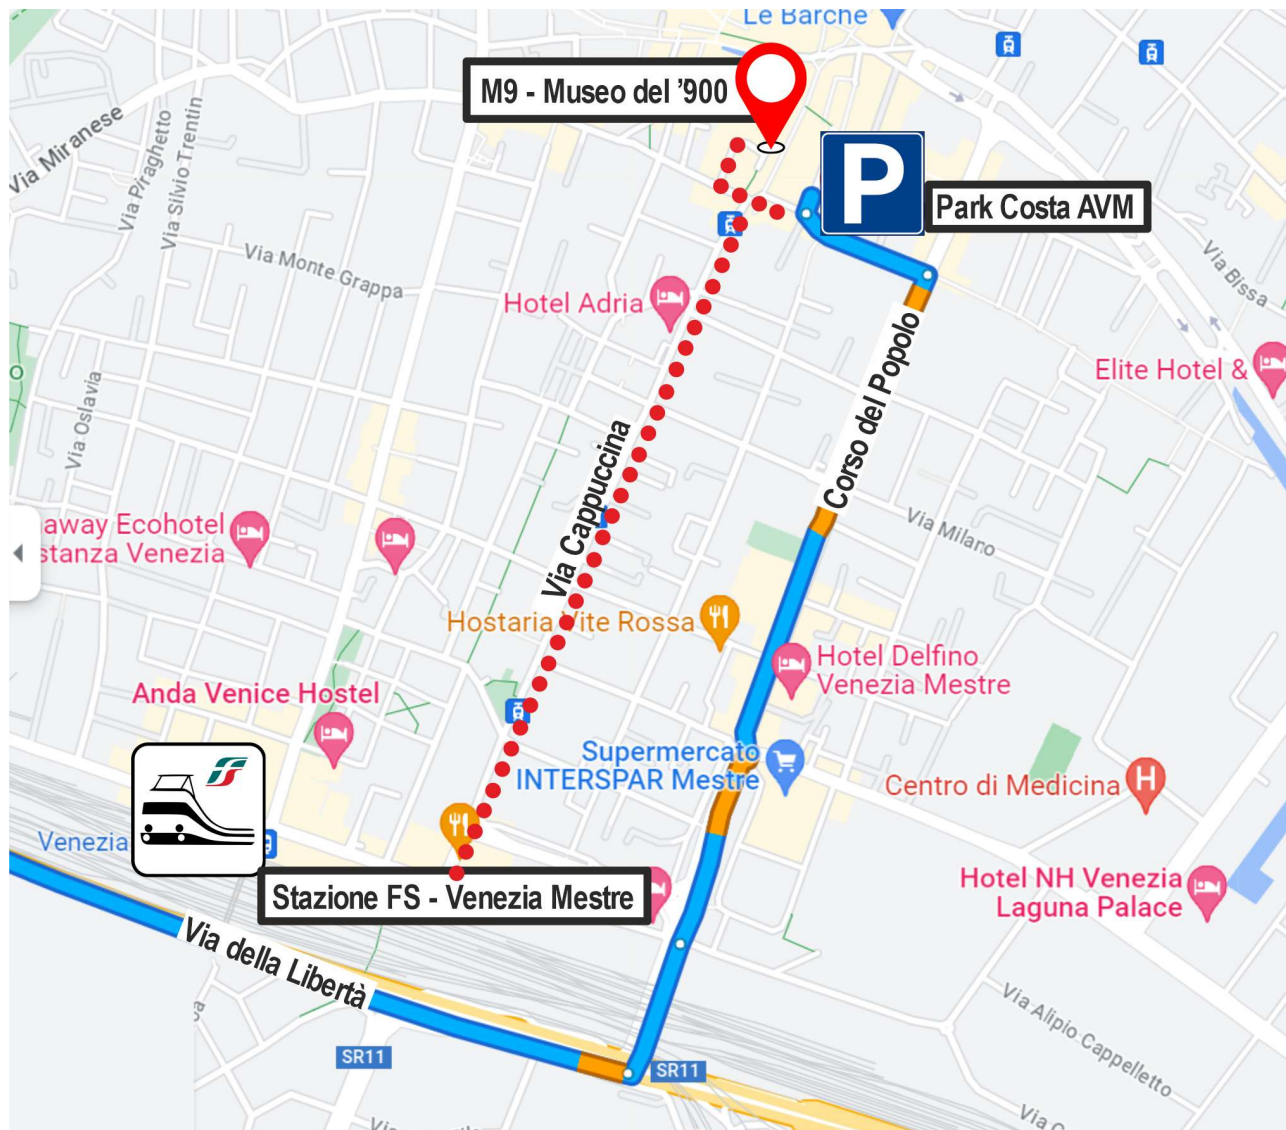

NOTA LOGISTICA: AUDITORIUM M9 VIA G. PASCOLI 11 - MESTRE - VENEZIA

DALL'AUTOSTRADA A4 USCIRE AL CASELLO "MESTRE";

SEGUIRE LE **INDICAZIONI PER IL CENTRO** LUNGO
VIA DELLA LIBERTÀ E CORSO DEL POPOLO;

SVOLTARE A SINISTRA SU VIA ANDREA COSTA E
RAGGIUNGERE IL **PARCHEGGIO COSTA**; PROSEGUIRE A
PIEDI SU VIA COSTA; VIA CARDUCCI; A DX VIA PASCOLI

DALLA STAZIONE FS A PIEDI LUNGO VIA CAPPUCINA

CLICCA QUI PER LA LOCALIZZAZIONE SU GOOGLE MAPS:

<https://maps.app.goo.gl/pGVmVjK4KnHEJnvX6>